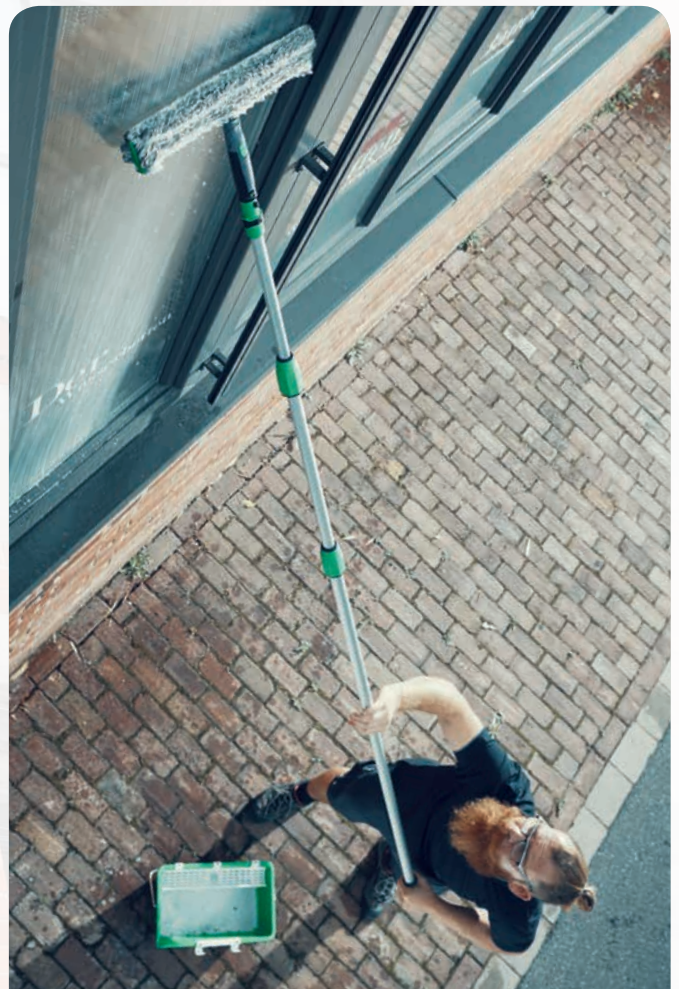

VEILIGHEID OP HET HOOGSTE NIVEAU

UNGER telescopische stelen zijn bij de professionele glasreiniging altijd al de ideale uitrusting om probleemloos vanaf de grond te werken.

De 2- of 3-delige telescopische stelen van aluminium, die in 12 verschillende lengtes beschikbaar zijn, maken het reinigen van ramen en glasoppervlakken mogelijk tot op een hoogte van max. 10 m.

Voor nog meer bedienings- en handlingscomfort heeft **UNGER** de OptiLoc telescopische stelen nu verder geoptimaliseerd. Dankzij de nieuwe thermoplastische 2 componenten schroefdoppen overtuigt de generatie van de OptiLoc telescopische stelen met talrijke voordelen:

- **2K grepen: verbeterde greepveiligheid ook met natte handen**
- **Ergonomischer werken door nieuw design van de greep**
- **Veilige stand bij het neerzetten**
- **Gewicht en stijfheid perfect uitgebalanceerd**
- **Hoogste kwaliteit - „Made in Germany“**
- **Optimale compatibiliteit met alle UNGER glasreinigingswerktuigen**

„De nieuwe OptiLoc-steel is echt geweldig om vast te houden en mee te werken.“

Jeremia Franke, al meer dan 5 jaar gepassioneerd glasreiniger